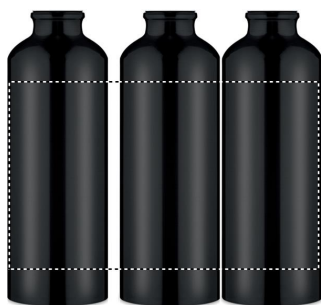

Couleurs disponibles

Bouteille simple paroi en aluminium, avec mousqueton. 750ml. Le mousqueton n'est pas fait pour l'escalade. Anti fuite.

Taille

Dimensions: Ø7X25CM

Height: 25 cm

Diameter: 7 cm

Volume: 1.728 cdm3

Carton Quantity: 25 pieces

Individual packaging after printing: NO POLYBAG

Général

Main material: aluminium

Commodity Code: 7615 1080

Country of Origin: CN

EAN: 8719941034327

PMS Colour: BLACK

Options d'impression

Voici toutes les positions d'impression possibles avec les options de configuration pour ce produit.

360 LASER

- Gravure laser 360
- Couleurs max.: 1

360 DIGITAL

- Impression numérique
- 360
- Full colour