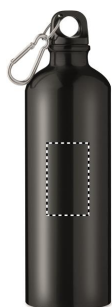

Couleurs disponibles

Bouteille simple paroi en aluminium, avec mousqueton. 750ml. Le mousqueton n'est pas fait pour l'escalade. Anti fuite.

Taille

Dimensions: Ø7X25CM

Height: 25 cm

Diameter: 7 cm

Volume: 1.728 cdm3

ROUNDSCREEN

- Sérigraphie circulaire
- Couleurs max.: 1

SUBLIMATION

- Sublimation
- Full colour

FRONT

- Gravure laser
- Couleurs max.: 1
- Tampographie
- Couleurs max.: 4